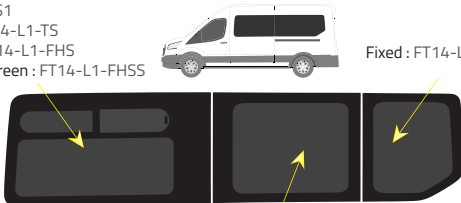

Driver's side **without** a side loading door

Fixed : FT14-R3L-2

Fixed : FT14-R1
Top Slider : FT14-R1-TS
Half Slider : FT14-R1-FHS
Half slider + screen : FT14-R1-FHSS

Fixed : FT14-R2L

Driver's side **with** a side loading door

Fixed : FT14-R3L-2

Fixed : FT14-RS1
Top Slider : FT14-R1-TS
Half Slider : FT14-R1-FHS
Half slider + screen : FT14-R1-FHSS

Fixed : FT14-R2L

Passenger's side **with** a side loading door

Fixed : FT14-LS1
Top Slider : FT14-L1-TS
Half Slider : FT14-L1-FHS
Half slider + screen : FT14-L1-FHSS

Fixed : FT14-L3L-2

Fixed : FT14-L2L

Barn doors

Fixed : FT14-LB

Fixed : FT14-RB

Universal Windows

Slider : UBW-L1-HS
Slider + screen : UBW-L1-HSS

Slider Design with Fly Screen