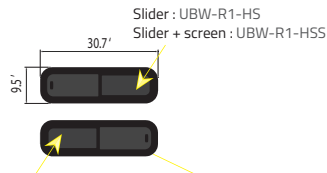

Fixed : FT14-R3L-2

Fixed : FT14-RS1
Top Slider : FT14-R1-TS
Half Slider : FT14-R1-FHS
Half slider + screen : FT14-R1-FHSS

Fixed : FT14-R2L

Passenger's side **with** a side loading door

Fixed : FT14-LS1
Top Slider : FT14-L1-TS
Half Slider : FT14-L1-FHS
Half slider + screen : FT14-L1-FHSS

Fixed : FT14-L3L-2

Fixed : FT14-L2L

Barn doors

Fixed : FT14-LB

Fixed : FT14-RB

Universal Windows

Slider : UBW-L1-HS
Slider + screen : UBW-L1-HSS

Slider Design with Fly Screen