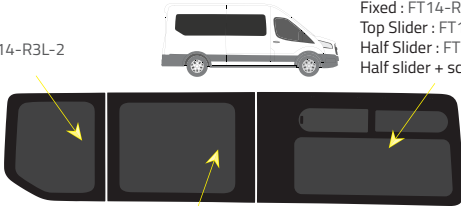

Fixed : FT14-R1
Top Slider : FT14-R1-TS
Half Slider : FT14-R1-FHS
Half slider + screen : FT14-R1-FHSS

Fixed : FT14-R2L

Driver's side **with** a side loading door

Fixed : FT14-R3XL

Fixed : FT14-RS1
Top Slider : FT14-R1-TS
Half Slider : FT14-R1-FHS
Half slider + screen : FT14-R1-FHSS

Fixed : FT14-R2L

Passenger's side **with** a side loading door

Fixed : FT14-LS1
Top Slider : FT14-L1-TS
Half Slider : FT14-L1-FHS
Half slider + screen : FT14-L1-FHSS

Fixed : FT14-L3XL

Fixed : FT14-L2L

L3 - Long Wheelbase (LWB)

Driver's side **without** a side loading door

Fixed : FT14-R3L-2

Fixed : FT14-R1
Top Slider : FT14-R1-TS
Half Slider : FT14-R1-FHS
Half slider + screen : FT14-R1-FHSS

Fixed : FT14-R2L

Driver's side **with** a side loading door