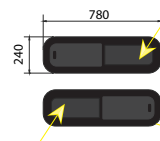

Universal Windows

- Slider : UBW-R1-HS
- Slider + screen : UBW-R1-HSS