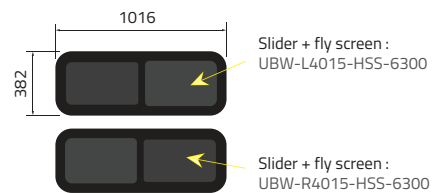

Universal Sliders